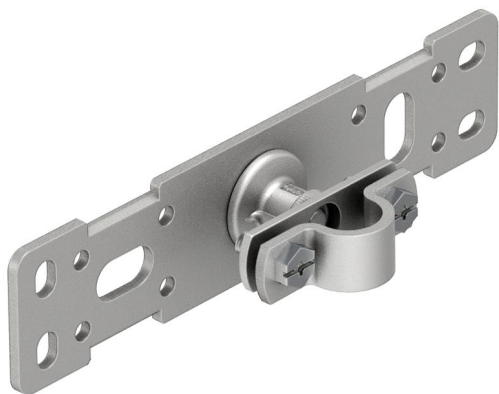

## Iso-Combi piastra di fissaggio

Codice articolo: 5408984

- Per il montaggio delle aste isolanti su costruzioni o pareti
- Piastra in acciaio inossidabile VA
- Supporto e piastra per aste di 16 e 20 mm e Rd 8-10 mm

### Dati anagrafici

Codice articolo	5408984
Sigla 1	Iso-Combi
Sigla 2	piastra di fissaggio
Produttore	OBO
Dimensione	175x40x42
Unità VK più piccola	1
Unità	Pezzo
Peso	21,2 kg
Unità di peso	kg/100 Pz.

### Misure

Lunghezza	175 mm
Dimensione B	40 mm
Dimensione d min.	16 mm
Dimensione H	42 mm
Dimensione L	175 mm