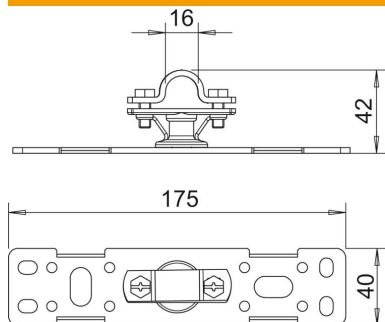

## Iso-Combi piastra di fissaggio

Codice articolo: 5408984

- Per il montaggio delle aste isolanti su costruzioni o pareti
- Piastra in acciaio inossidabile VA
- Supporto e piastra per aste di 16 e 20 mm e Rd 8-10 mm

### Dati anagrafici

Codice articolo	5408984
Sigla 1	Iso-Combi
Sigla 2	piastra di fissaggio
Produttore	OBO
Dimensione	175x40x42
Unità VK più piccola	1
Unità	Pezzo
Peso	21,2 kg
Unità di peso	kg/100 Pz.

### Misure

Lunghezza	175 mm
Dimensione B	40 mm
Dimensione d min.	16 mm
Dimensione H	42 mm
Dimensione L	175 mm