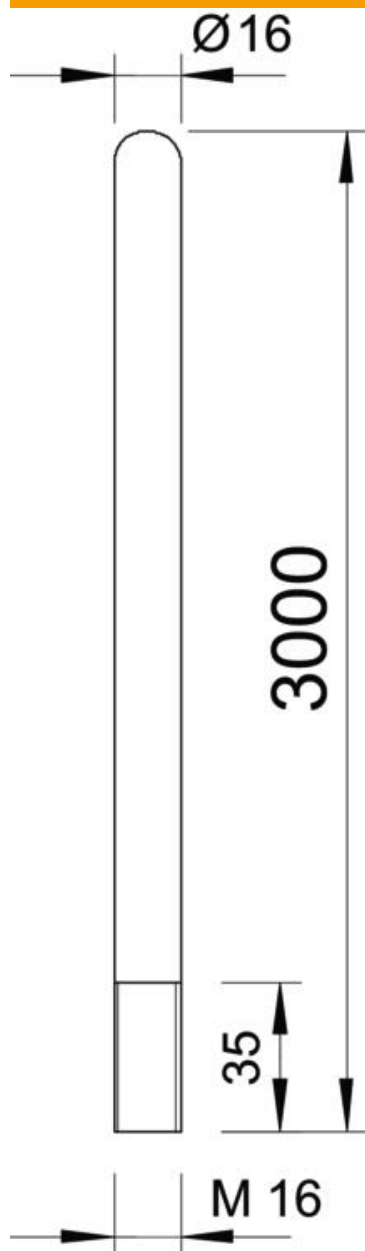

Scheda tecnica

Asta di captazione con base filettata M16

Codice articolo: 5401879

- Adatto a carichi di vento secondo il codice europeo 1: CEI EN 1991-1-4
- a partire da un lunghezza di >2,5 m è necessario un fissaggio ulteriore, ad es. distanziale isolato
- Ø 16 mm, Alu
- Per base con filettatura interna M16

Alu Alluminio

Dati anagrafici

Codice articolo	5401879
Sigla 1	Asta captazione
Sigla 2	con filettatura
Produttore	OBO
Dimensione	3000mm
Materiale	Alluminio
Unità VK più piccola	1
Unità	Pezzo
Peso	162 kg
Unità di peso	kg/100 Pz.

Scheda tecnica

Asta di captazione con base filettata M16

Codice articolo: 5401879

Misure

Lunghezza	3.000 mm
Dimensione L	3.000 mm

Scheda tecnica

Asta di captazione con base filettata M16

Codice articolo: 5401879

Dati tecnici

Collegamento	Condotto tondo
Versione	Asta di captazione filettata
Versione isolata resistente alle alte tensioni	no
Dimensioni nominali Ø	16 mm