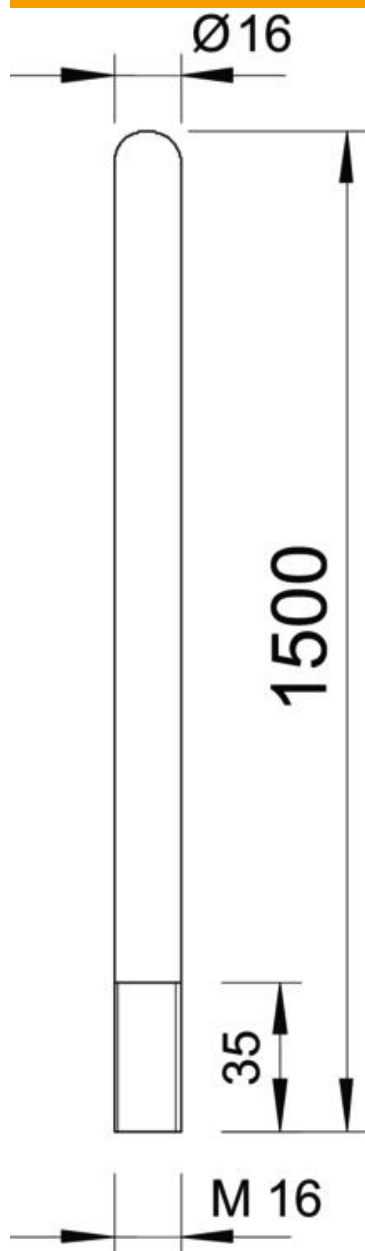

Scheda tecnica

Asta di captazione con base filettata M16

Codice articolo: 5401801

- Adatto a carichi di vento secondo il codice europeo 1: CEI EN 1991-1-4
- a partire da un lunghezza di >2,5 m è necessario un fissaggio ulteriore, ad es. distanziale isolato
- Ø 16 mm, Alu
- Per base con filettatura interna M16

Alu Alluminio

Dati anagrafici

Codice articolo	5401801
Sigla 1	Asta captazione
Sigla 2	con filettatura
Produttore	OBO
Dimensione	1500mm
Materiale	Alluminio
Unità VK più piccola	1
Unità	Pezzo
Peso	81 kg
Unità di peso	kg/100 Pz.

Scheda tecnica

Asta di captazione con base filettata M16

Codice articolo: 5401801

Misure

Lunghezza	1.500 mm
Dimensione L	1.500 mm

Scheda tecnica

Asta di captazione con base filettata M16

Codice articolo: 5401801

Dati tecnici

Collegamento	Conduttore tondo
Versione	Asta di captazione filettata
Versione isolata resistente alle alte tensioni	no
Dimensioni nominali Ø	16 mm