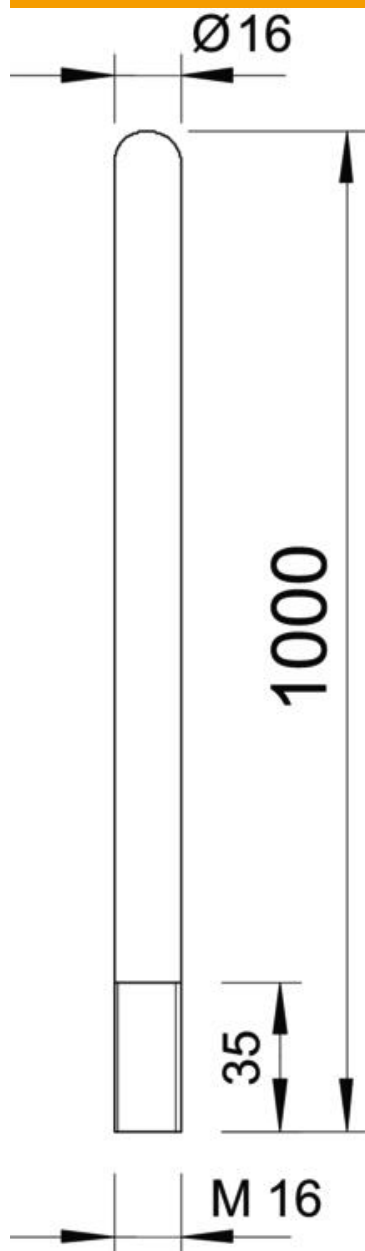

## Asta di captazione con base filettata M16

Codice articolo: 5401771

- Adatto a carichi di vento secondo il codice europeo 1: CEI EN 1991-1-4
- a partire da un lunghezza di >2,5 m è necessario un fissaggio ulteriore, ad es. distanziale isolato
- Ø 16 mm, Alu
- Per base con filettatura interna M16

# Scheda tecnica

Asta di captazione con base filettata M16

Codice articolo: 5401771

## Misure

Lunghezza	1.000 mm
Dimensione L	1.000 mm

## Dati tecnici

Collegamento	Condotto tondo
Versione	Asta di captazione filettata
Versione isolata resistente alle alte tensioni	no
Dimensioni nominali Ø	16 mm