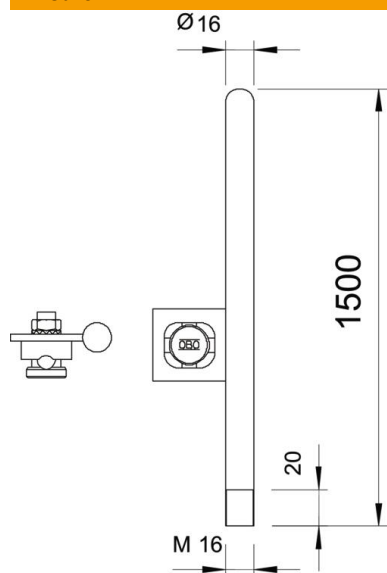

### Dati anagrafici

Codice articolo	5402859
Sigla 1	Asta captazione
Sigla 2	con aggancio aletta
Produttore	OBO
Dimensione	1500mm
Materiale	Acciaio
Superficie	zincato a caldo per immersione
Norma per superfici	DIN EN ISO 1461
Unità VK più piccola	1
Unità	Pezzo
Peso	240 kg
Unità di peso	kg/100 Pz.

## Asta di captazione con base filettata M16

Codice articolo: 5402859

### Misure

Lunghezza	1.500 mm
Dimensione L	1.500 mm

### Dati tecnici

Collegamento	Conduttore tondo
Versione	Asta di captazione
Versione isolata resistente alle alte tensioni	no
Dimensioni nominali Ø	16 mm