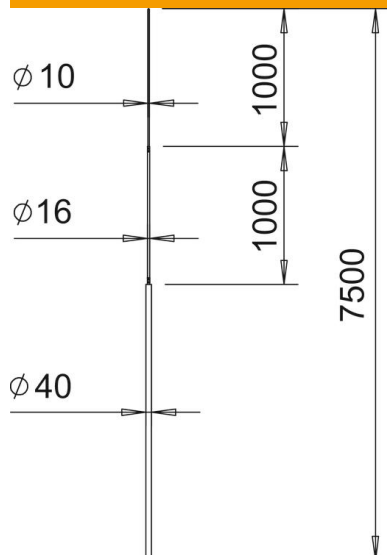

## Asta di captazione isFang

Codice articolo: 5402878

- Adatto per carichi di vento secondo il codice europeo 1: CEI EN 1991-1-4
- Asta di captazione rastremata
- Adatta a treppiede isFang da 40mm e sistemi di supporto isFang

### Dati anagrafici

|                      |                 |
|----------------------|-----------------|
| Codice articolo      | 5402878         |
| Sigla 1              | Asta captazione |
| Sigla 2              | per treppiede   |
| Produttore           | OBO             |
| Dimensione           | 7500mm          |
| Materiale            | Alluminio       |
| Unità VK più piccola | 1               |
| Unità                | Pezzo           |
| Peso                 | 930 kg          |
| Unità di peso        | kg/100 Pz.      |

## Misure

|              |          |
|--------------|----------|
| Lunghezza    | 7.500 mm |
| Dimensione B | 5.500 mm |
| Dimensione D | 1.000 mm |
| Dimensione H | 1.000 mm |

## Dati tecnici

|  |                                |
|--|--------------------------------|
| Versione                                       | Asta di captazione con stativo |
| Versione isolata resistente alle alte tensioni | no                             |
| Dimensioni nominali Ø                          | 40/ 16/ 10 mm                  |