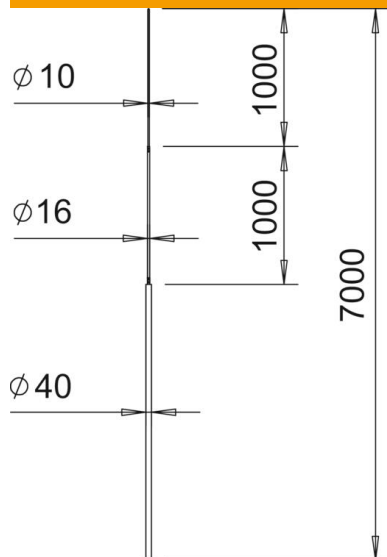

## Asta di captazione isFang

Codice articolo: 5402876

- Adatto per carichi di vento secondo il codice europeo 1: CEI EN 1991-1-4
- Asta di captazione rastremata
- Adatta a treppiede isFang da 40mm e sistemi di supporto isFang

### Dati anagrafici

Codice articolo	5402876
Sigla 1	Asta captazione
Sigla 2	per treppiede
Produttore	OBO
Dimensione	7000mm
Materiale	Alluminio
Unità VK più piccola	1
Unità	Pezzo
Peso	850 kg
Unità di peso	kg/100 Pz.

## Misure

Lunghezza	7.000 mm
Dimensione B	5.000 mm
Dimensione D	1.000 mm
Dimensione H	1.000 mm

## Dati tecnici

Versione	Asta di captazione con stativo
Versione isolata resistente alle alte tensioni	no
Dimensioni nominali Ø	40/ 16/ 10 mm