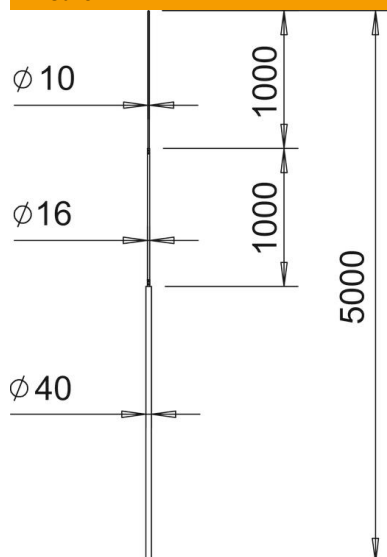

## Asta di captazione isFang

Codice articolo: 5402868

- Adatto per carichi di vento secondo il codice europeo 1: CEI EN 1991-1-4
- Asta di captazione rastremata
- Adatta a treppiede isFang da 40mm e sistemi di supporto isFang

### Dati anagrafici

Codice articolo	5402868
Sigla 1	Asta captazione
Sigla 2	per treppiede
Produttore	OBO
Dimensione	5000mm
Materiale	Alluminio
Unità VK più piccola	1
Unità	Pezzo
Peso	550 kg
Unità di peso	kg/100 Pz.

### Misure

Lunghezza	5.000 mm
Dimensione B	3.000 mm
Dimensione D	1.000 mm
Dimensione H	1.000 mm

### Dati tecnici

Versione	Asta di captazione con stativo
Versione isolata resistente alle alte tensioni	no
Dimensioni nominali Ø	40/ 16/ 10 mm