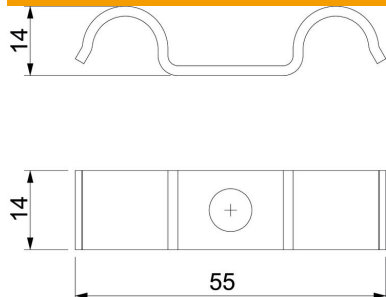

Scheda tecnica

Collare di fissaggio doppio 1015 D

Codice articolo: 1009473

Collare di fissaggio doppio, con asola di fissaggio centrale.

Adatto per il fissaggio di 2 cavi o 2 tubi.

St Acciaio

G zincato galvanicamente

Dati anagrafici

Codice articolo	1009473
Sigla 1	Collare di fissaggio
Sigla 2	doppio
Produttore	OBO
Dimensione	14mm
Materiale	Acciaio
Superficie	zincato galvanicamente
Norma per superfici	EN ISO 19598 / EN ISO 4042
Unità VK più piccola	100
Unità	Pezzo
Peso	1,87 kg
Unità di peso	kg/100 Pz.
OBO_CO2_Fußabdruck_80556	0,01 kg COe / 1 Stück

Scheda tecnica

Collare di fissaggio doppio 1015 D

Codice articolo: 1009473

Misure

Lunghezza	55 mm
Larghezza	14 mm
Altezza	14 mm
Dimensione A	55 mm
Dimensione b	14 mm
Dimensione H	14 mm

Dati tecnici

Distanza dalla parete	no
Numero dei cavi/tubi	2
Versione	linguetta singola
Tipo di fissaggio per diametro	Foro filettato 14
Adatto in zona protezione antincendio	no
Priva di alogeni	sì
Plastificato	no
Dimensioni foro	6,5 mm
Spessore materiale	1,5 mm
Diametro nominale	14 mm
Capacità D min.	14 mm
Resistenti ai raggi UV	sì